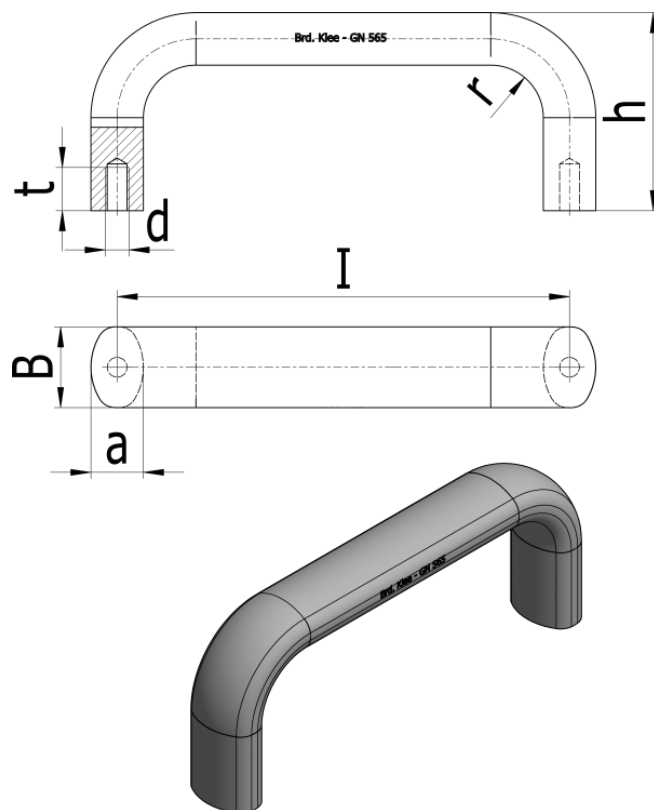

Varenummer: 2056526500BL

Beskrivelse: E+G Bøjlegreb GN 565-26-500-BL

Mål

a	= 17
b	= 26
d	= M8
h	= 57
l	= 500
r	= 17
t	= 12
Vægt i (g)	= 538